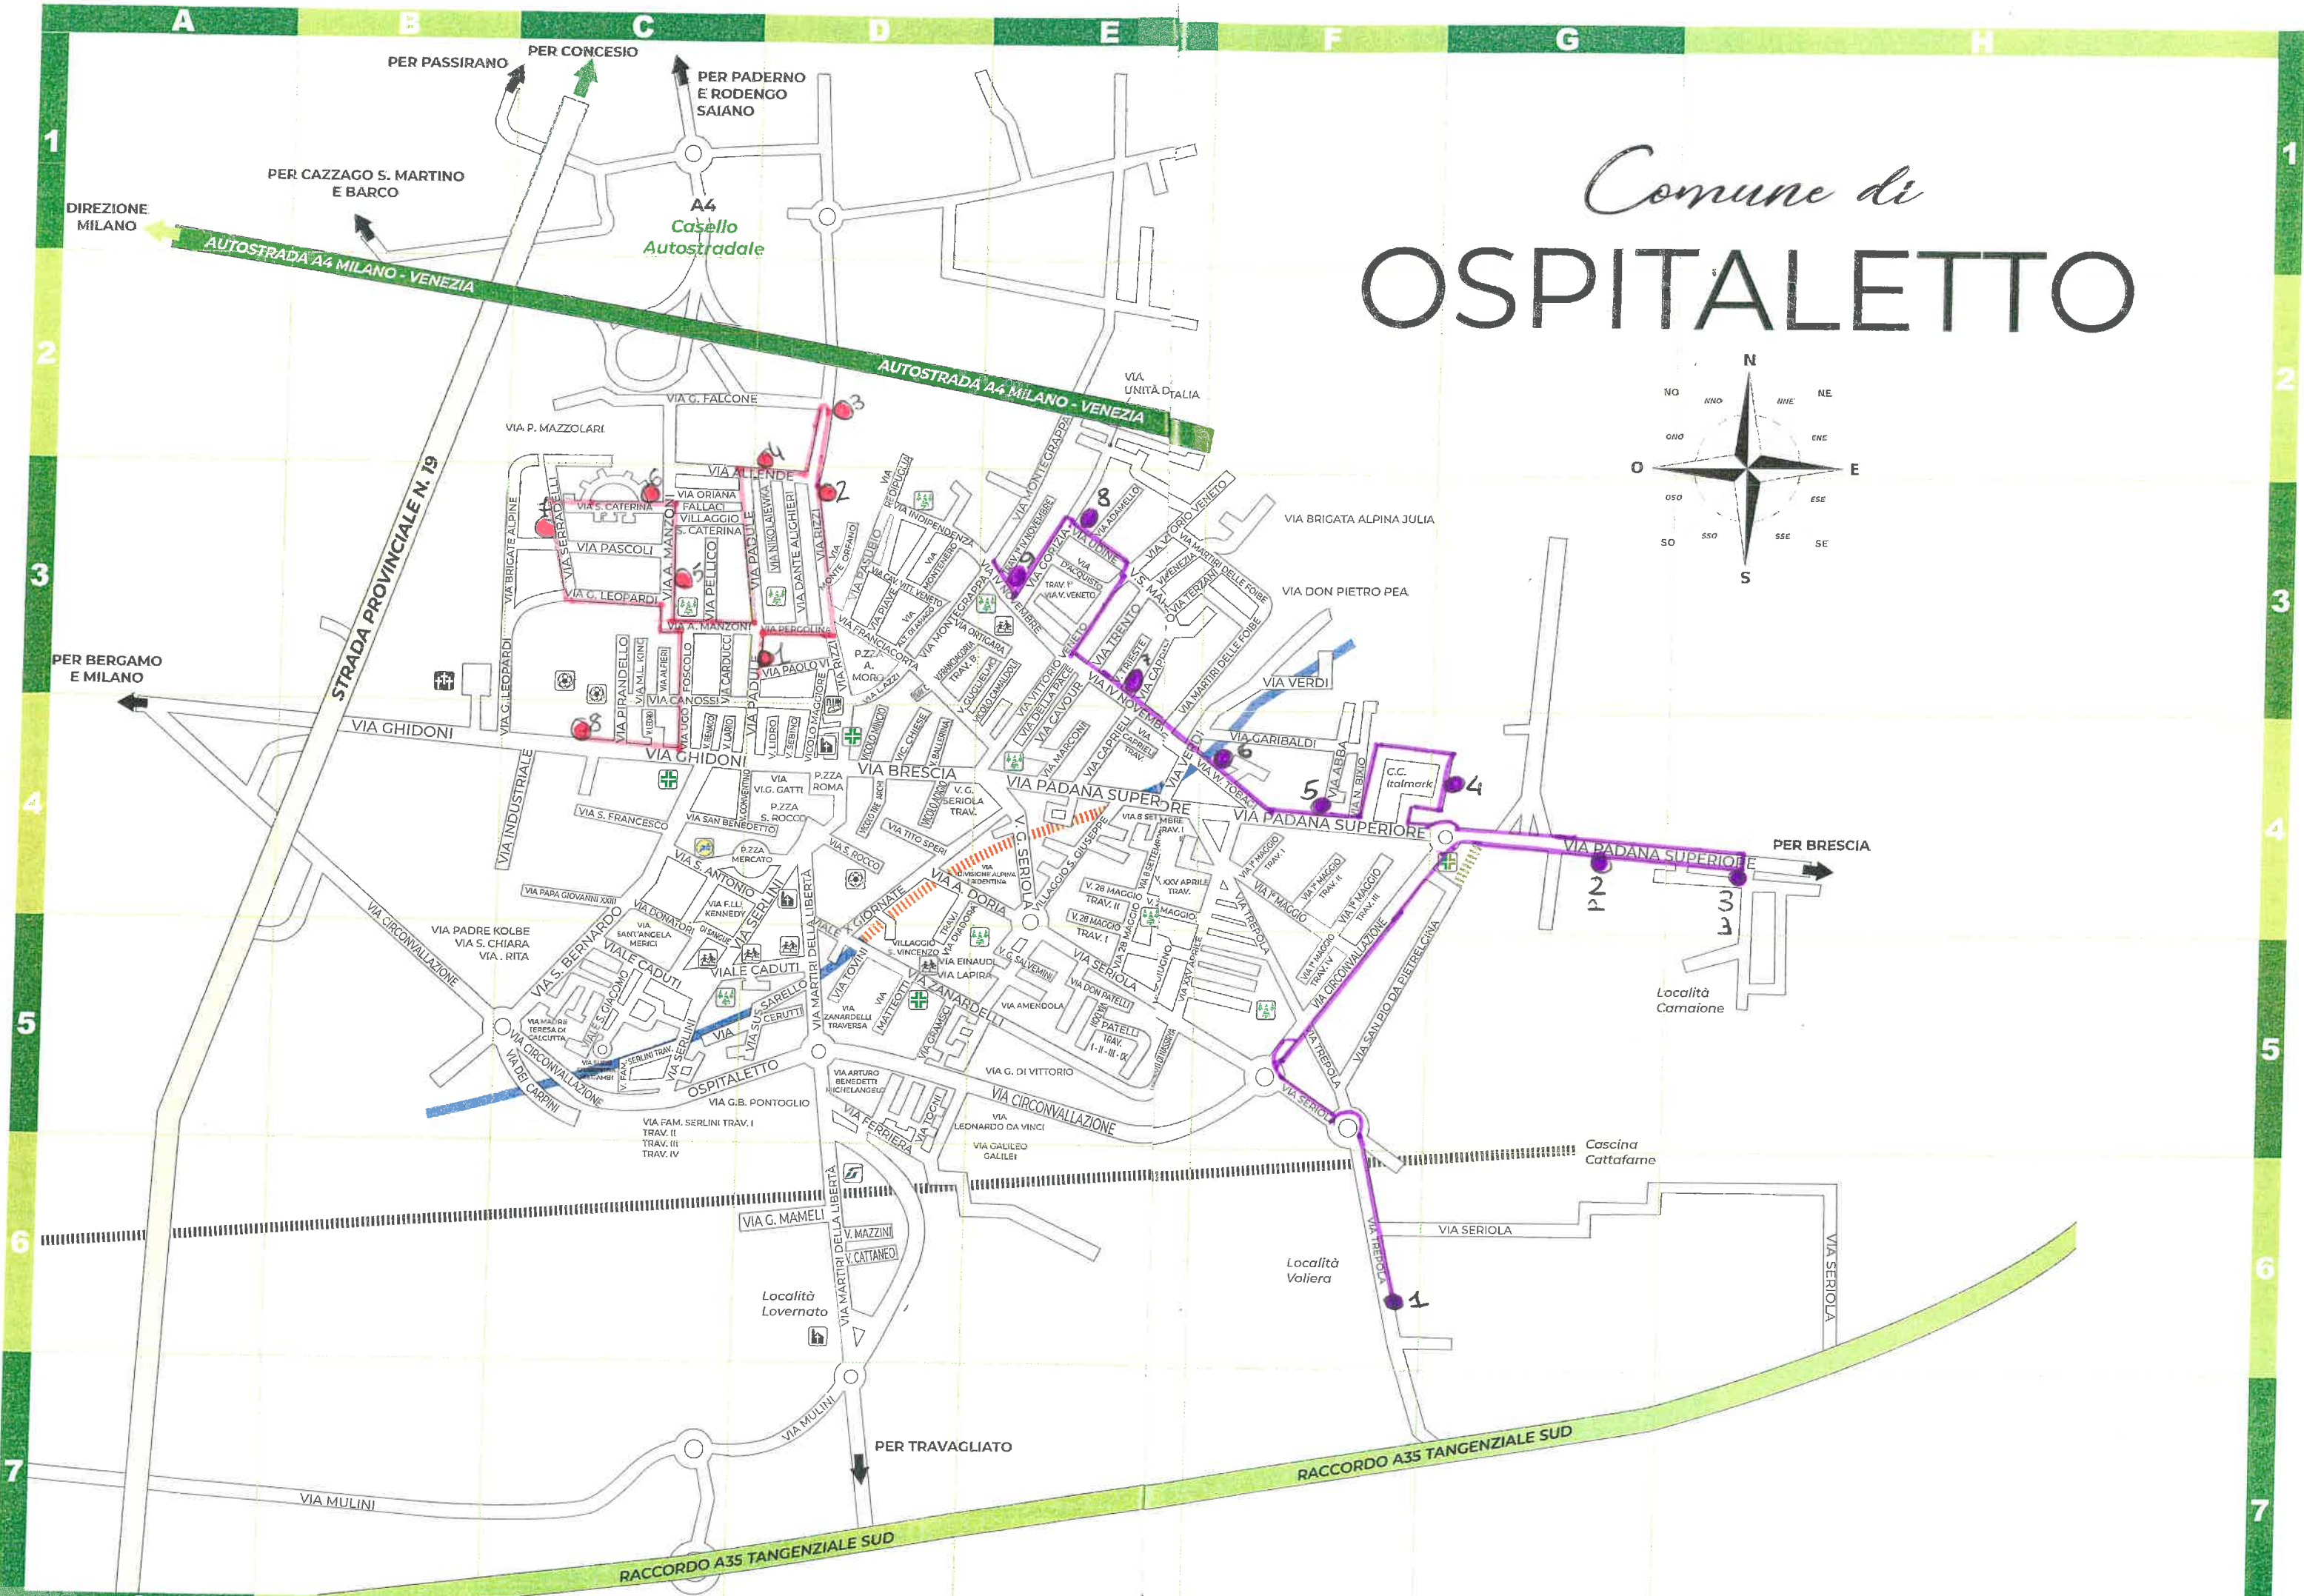

# Comune di OSPITALETTO

PER PASSIRANO  
PER CONCESIO  
PER PADERNO  
E RODENGO  
SAIANO

DIREZIONE  
MILANO  
AUTOSTRADA A4 MILANO - VENEZIA

AUTOSTRADA A4 MILANO - VENEZIA

STRADA PROVINCIALE N. 19

PER BERGAMO  
E MILANO

PER BRESCIA

RACCORDO A35 TANGENZIALE SUD

VIA MULINI

RACCORDO A35 TANGENZIALE SUD

PER TRAVAGLIATO

Località  
Lovornato

Località  
Voliera

Località  
Camaione

Cascina  
Cattafame